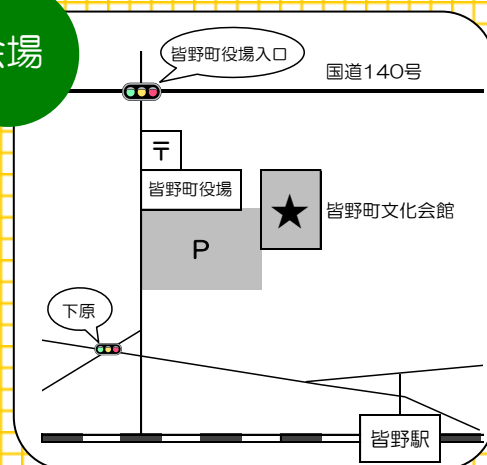

仕事と家庭の両立を目指せる企業を見つけましょう！

シニア

生涯現役！自分の時間を社会で活用しませんか？

移住
相談

秩父の住宅に関する情報の提供など
様々なご相談をお受けします！

会場

ハローワーク秩父 TEL0494-22-3215

〒369-1871 秩父市下影森1002-1